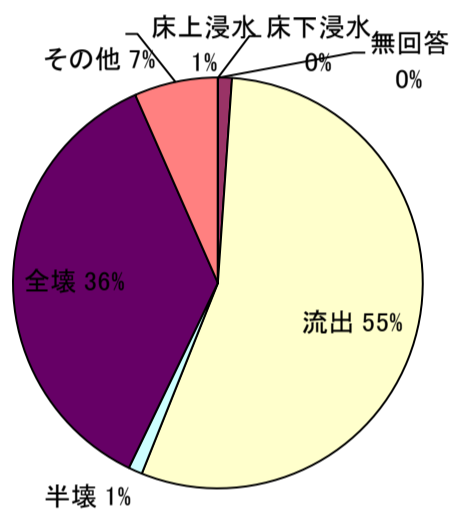

アンケートの中間集計

※ 5/7(土)集計分まで

●地区別の集計結果

被害状況 大街道・釜地区

今後のお住まいへの希望

南浜地区

湊・鹿妻地区

渡波地区

●旧石巻市内の集計結果

必要だと思う防災体制は？ (合計3,758人 複数回答、単位:人)