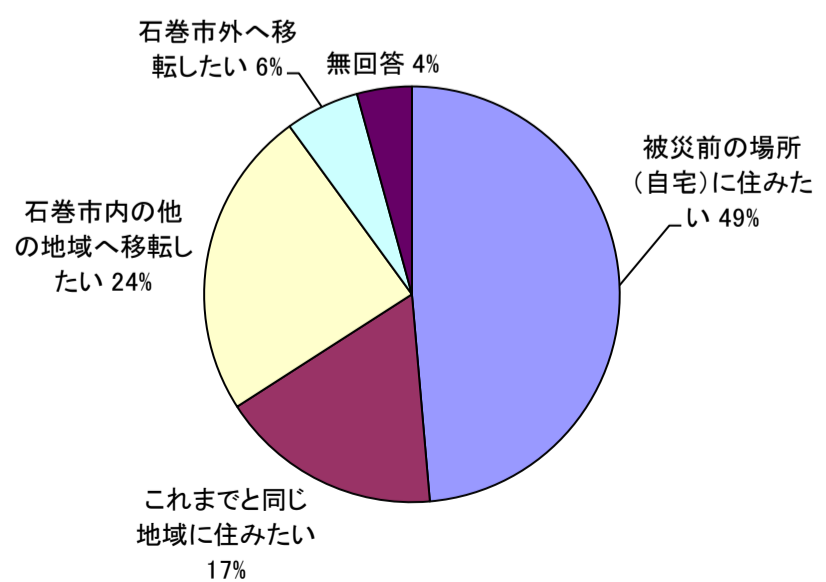

アンケートの中間集計

※ 5/7(土)集計分まで

●地区別の集計結果

被害状況 大街道・釜地区

今後のお住まいへの希望

南浜地区

湊・鹿妻地区

渡波地区

●旧石巻市内の集計結果

必要だと思う防災体制は？ (合計3,758人 複数回答、単位:人)