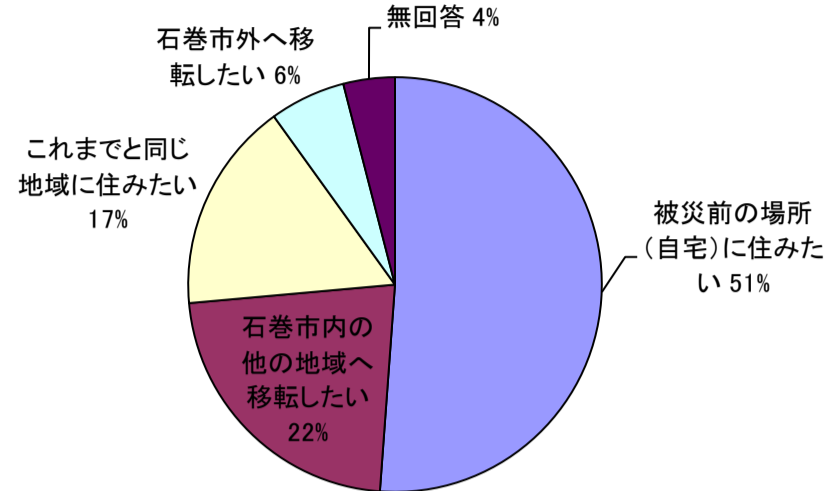

アンケートの中間集計

※ 5/7(土)集計分まで

●地区別の集計結果

被害状況 大街道・釜地区

今後のお住まいへの希望

南浜地区

湊・鹿妻地区

渡波地区

●旧石巻市内の集計結果

必要だと思う防災体制は？ (合計3,758人 複数回答、単位:人)