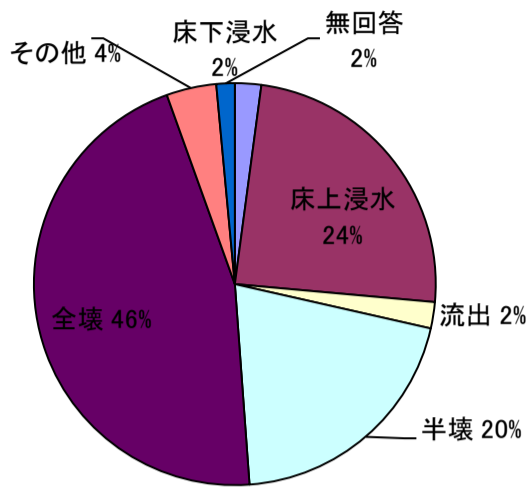

アンケートの中間集計

※ 5/7(土)集計分まで

●地区別の集計結果

被害状況 大街道・釜地区

今後のお住まいへの希望

南浜地区

湊・鹿妻地区

渡波地区

●旧石巻市内の集計結果

必要だと思う防災体制は？ (合計3,758人 複数回答、単位:人)