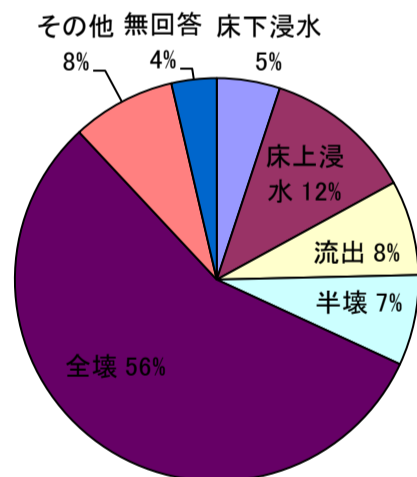

アンケートの中間集計

※ 5/7(土)集計分まで

●地区別の集計結果

被害状況 大街道・釜地区

今後のお住まいへの希望

南浜地区

湊・鹿妻地区

渡波地区

●旧石巻市内の集計結果

必要だと思う防災体制は？ (合計3,758人 複数回答、単位:人)