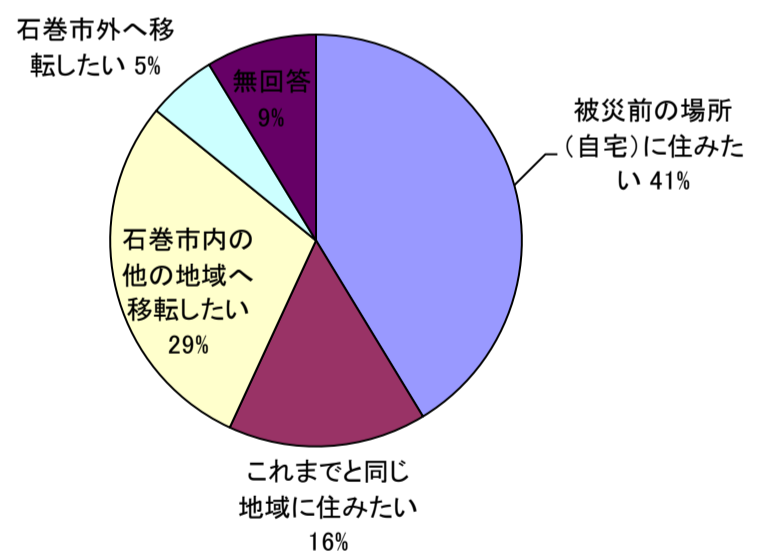

アンケートの中間集計

※ 5/7(土)集計分まで

●地区別の集計結果

被害状況 大街道・釜地区

今後のお住まいへの希望

南浜地区

湊・鹿妻地区

渡波地区

●旧石巻市内の集計結果

必要だと思う防災体制は？ (合計3,758人 複数回答、単位:人)