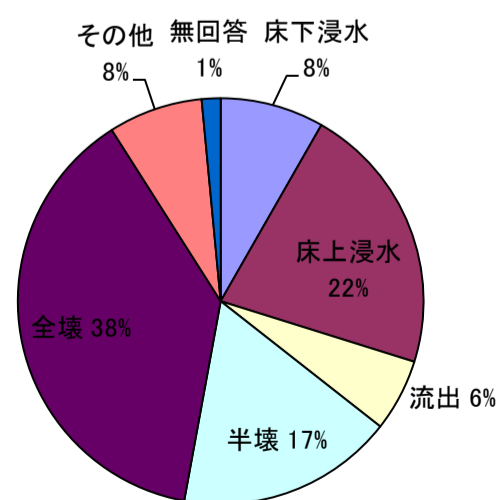

アンケートの中間集計

※ 5/7(土)集計分まで

●地区別の集計結果

被害状況 大街道・釜地区

今後のお住まいへの希望

南浜地区

湊・鹿妻地区

渡波地区

●旧石巻市内の集計結果

必要だと思う防災体制は？ (合計3,758人 複数回答、単位:人)