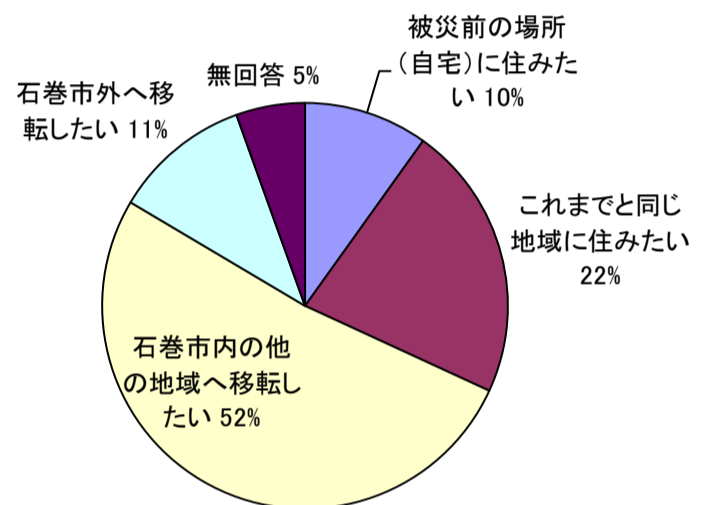

アンケートの中間集計

※ 5/7(土)集計分まで

●地区別の集計結果

被害状況 大街道・釜地区

今後のお住まいへの希望

南浜地区

湊・鹿妻地区

渡波地区

●旧石巻市内の集計結果

必要だと思う防災体制は？ (合計3,758人 複数回答、単位:人)